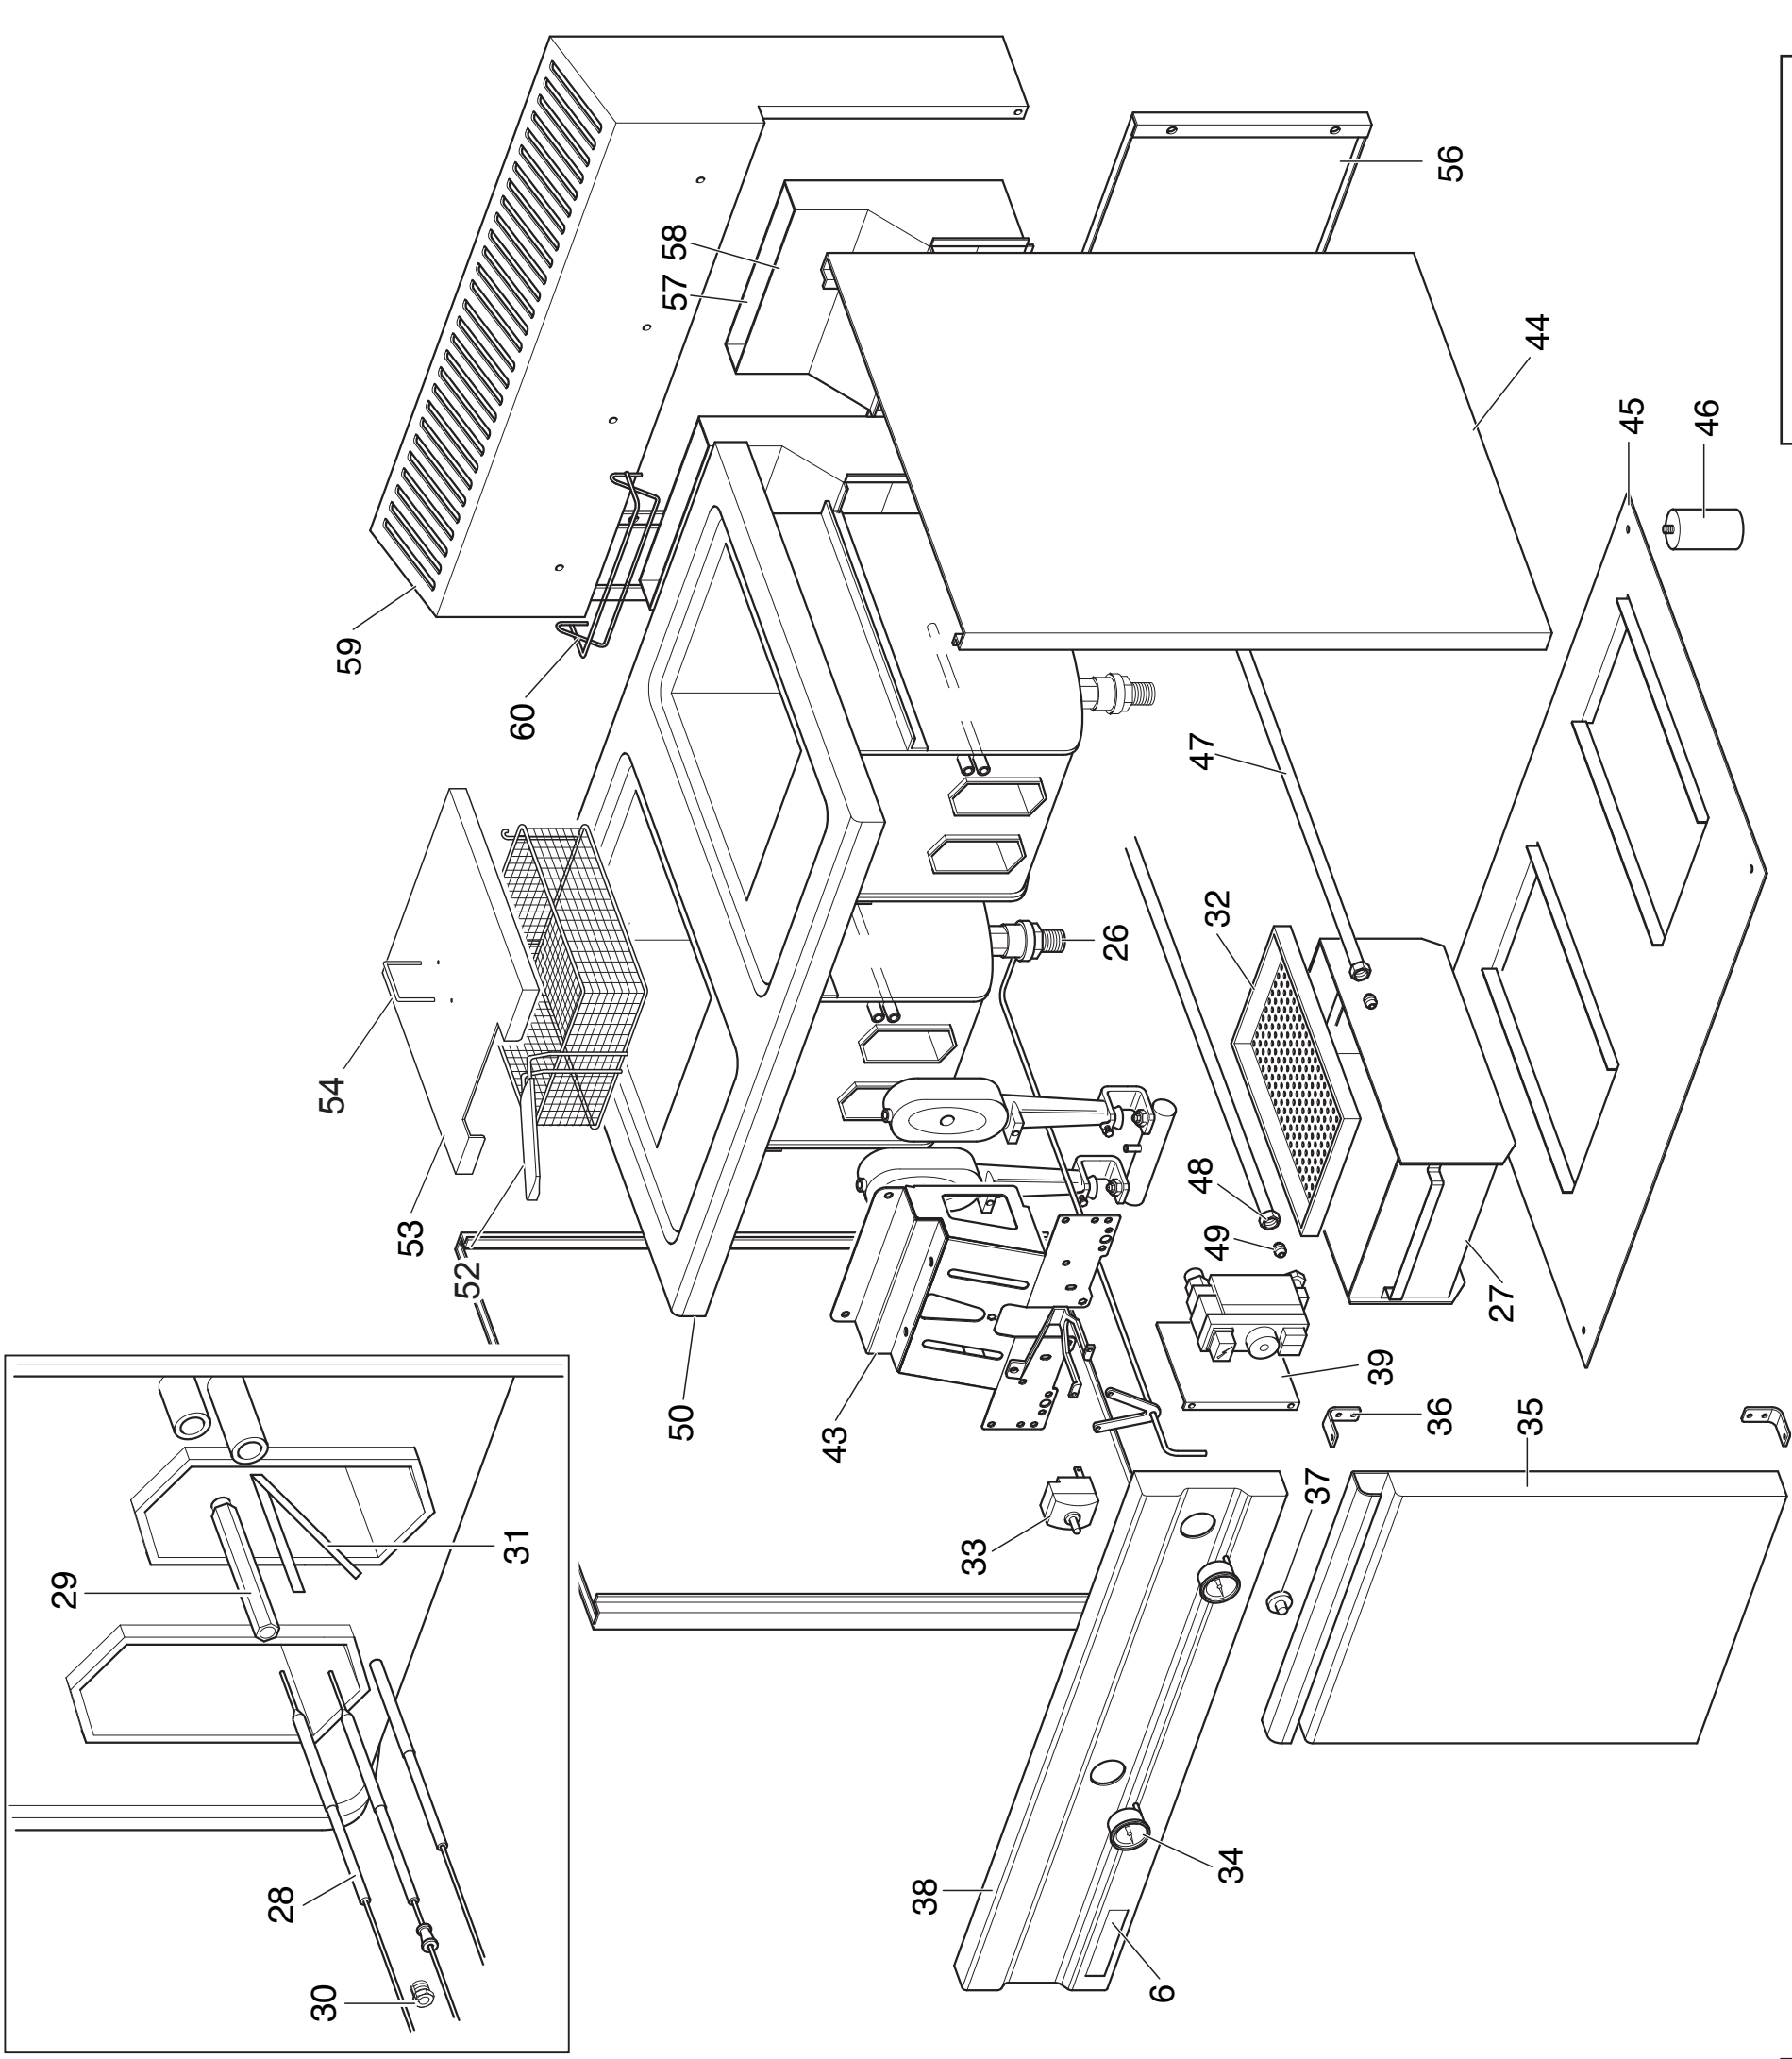

09/2016

Mod: F15+15G/M

Production code: B-GF15+15S

Diamond
catering equipment

GF15+15S

TAB.	POS.	COD.	IT	FR	GB	DE
GF.001	1	161819	AS.BRUC.+TAPPO GF25S	BRÛLEUR	BURNER	BRENNER
GF.001	2	RTCU700584	REGOLAT.ARIA BRUC.GF47/18X42	DISP.REG.L.D'ADM. D'AIR BRÛLEUR	BURNER AIR SHUTTER	BRENNERLUFTREGLER
GF.001	3	Vedere Manuale iniettori	INIETTORE			
GF.001	4	RTCP800094	CIDADO 3/8"ACC. 0185206	CONTRE ÉCROU	LOCK NUT	GEGENMUTTER
GF.001	5	179307	AS.SUP.INIET.BRUC.GF15S/2 ZINC.-D.12	SUPPORT INJECTEUR	INJECTOR SUPPORT	EINSPRITZERTÜR
GF.001	7	RTCU600308	ACCENSIONE VALV. GF15 611002 0073203	ALLUMAGE PIEZO	PIEZO LIGHTING	PIEZOELEKTRISCHER ANZÜNDER
GF.001	8	RTCU900222	MANOP.VALV.SIT0916124	BOUTON VALVOLA	VALVE SAFETY KNOB	KNEBEL FÜR GASHERD
GF.001	9	167549	CORPO V.GF47/17190 0710756	SOUPAPE	VALVE	GASVENTIL
GF.001	10	RTCU800195	BICONO D.12	BICONE D.12	DOUBLE CONE D.12	DOPELKONUS D.12
GF.001	11	RTCU800181	CALOTTA D.12	CALOTTE D.12	CAP D.12	MUTTER D.12
GF.001	12	179322	TU.AL.BRUC.GF15+15S/2 D.12X1	TUYAU D'ALIMENTATION	FEEDING PIPE	VERSORGUNGSROHR
GF.001	13	161829	RACC.D12 GF15S	CALOTTE D.12	CAP D.12	MUTTER D.12
GF.001	14	RTCP900087	NIPLES CP OT/M/1/2"XM20/D.14	NIPLES 1/2"	NIPLES 1/2"	NIPPEL 1/2"
GF.001	15	RTCU900220	RACCORDO 3/8"VALV.SIT0908252	RACCORD COMPLET 3/8"	COMPLETE FITTING 3/8"	KOMPLETTES ANSCHLUSSTÜCK 3/8"
GF.001	16	RTCU900219	OR.RACC.VALV.C4F SIT0925034	O-RING	OR	OR
GF.001	17	171855	T/COPPIA	THERMOCOUPLE	THERMOCOUPLE	THERMOELEMENT
GF.001	18	176733	TU.PILOTA SX GF15+15S/1	TUBE VEILLEUSE	PILOT PIPE	PILOTBRENNER
GF.001	19	165121	CAVO ACC.GF15S/1 L.500 (A+C)	CABLE D'ALLUMAGE	LIGHTING CABLE	ZÜNDKABEL
GF.001	20	RTCU700464	PILOTA 3V/GF471 SIT0160032	VEILLEUSE	PILOT	PILOTBRENNER
GF.001	21	RTCU900010	CAND.ROT.FT4 CAST1492	BOUGIE OXIDE RONDE	ROUND SPARK	ZÜNDKERZE
GF.001	22	RTCU900215	RACCORDO CAND.PIL.ST.0974037	RACCORD POUR BOUGIE VEILLEUSE	FITTING FOR PILOT SPARK PLUG	ANSCHLUSSTÜCK
GF.001	23	Vedere Manuale iniettori	INIETTORE			
GF.001	24	RTCU700648	BICONO D 6 PILOTA	BICONE D.6	DOUBLE CONE D.6	DOPELKONUS D.6
GF.001	25	RTCU700649	CALOTTA D.6 PEL0903/1	CALOTTE D.6	CAP D.6	MUTTER D.6
GF.001	26	177037	RUB.SFERA 3/4"GF FIF SCAR.OLIO GF15S	ROBINET DECHARGE DE L'HUILE	OIL PIPE	ABLASSHEHN
GF.001	27	161700	VASCA RACCOGLI OLIO	CUVE	TANK	WANNE
GF.001	28	RIC0001008	BULBO VALVOLA MINISIT	BOULE	BULB	BULB
GF.001	29	165587	PROLUNGA INNESTO BULBO GF15S/1	RALLONGE	EXTENSION	LÄNGERUNG
GF.001	30	RTCP900058	DADO FRESATO M10 CP G6032009	ECROU	NUT	MUTTER
GF.001	31	162111	MOLLA FERMA BULBO GF15S	RESSORT	SPRING	FEDER
GF.001	32	167310	AS.FILTRO VASCA R/OLIO GF15S	FILTRE POUR LA CUVE HUILE	OIL TANK FILTER	ÖLBERKENFILTER
GF.001	33	180499	T.L.SIC.POS. T225°C	T.L.SIC.POS. T225°C	T.L.SIC.POS. T225°C	T.L.SIC.POS. T225°C
GF.001	34	161827	TERMOMETR.GF15S	THERMOMETRE	THERMOMETER	THERMOMETER
GF.001	35	180102	AS.PORTA GF15S	PORTE	DOOR	TÜR
GF.001	36	177094	AS.CERNI.PORTA GF15S/1	CHARNIÈRE PORTE	DOOR HINGE	TÜRANGEL
GF.001	37	RTAV000093	AT.MAGNETICO RPV/22 NSA6/7/ C	ATTACHE MAGNÉIQUE	MAGNETIC CONNECTION	MAGNETANSCHLUSS
GF.001	38	180217	AS.CRUSCOTTO GF	PANNEAU DE CONTRÔLE	CONTROL PANEL	STIRNBRETT
GF.001	39	165418	SUP.VALV.GF15S/1	SUPPORTE DE LA VALVE GAS	VALVE UNIT SUPPORT	GASVENTILHALTERUNG
GF.001	40	164471	AS.ASTA RUB.SCA.OLIO GF15S	ANTENNE ROBINET	TAP ROD	ABLASSHAHNSTANGE
GF.001	41	165407	SUP.ASTA RUB.SCA.OLIO GF15S/1	SUPPORT ANTENNE ROBINET	TAP ROD SUPPORT	HALTERUNG ABLASSHAHNSTANGE
GF.001	42	165122	SQ.PILOTA 3V.GF15S/1	EGUERRE POUR VILLEUSE	BRACKET TO SUPPORT PILOT	PILOTBRENNERHALTEWINKEL
GF.001	43	164933	SUP.BRUC.GF15S/1	SUPPORT BRÛLEUR	BURNER SUPPORT	BRENNERHALTERUNG
GF.001	44	164932	FIANCO GF15S/1	CÔTÉ	SIDE	SEITE
GF.001	45	162013	FONDO GF15S	FOND	BOTTOM	UNTERE EBENE
GF.001	46	168350	PIEDINO H100 R595NE GF15S	PIED	FOOT	FUSS