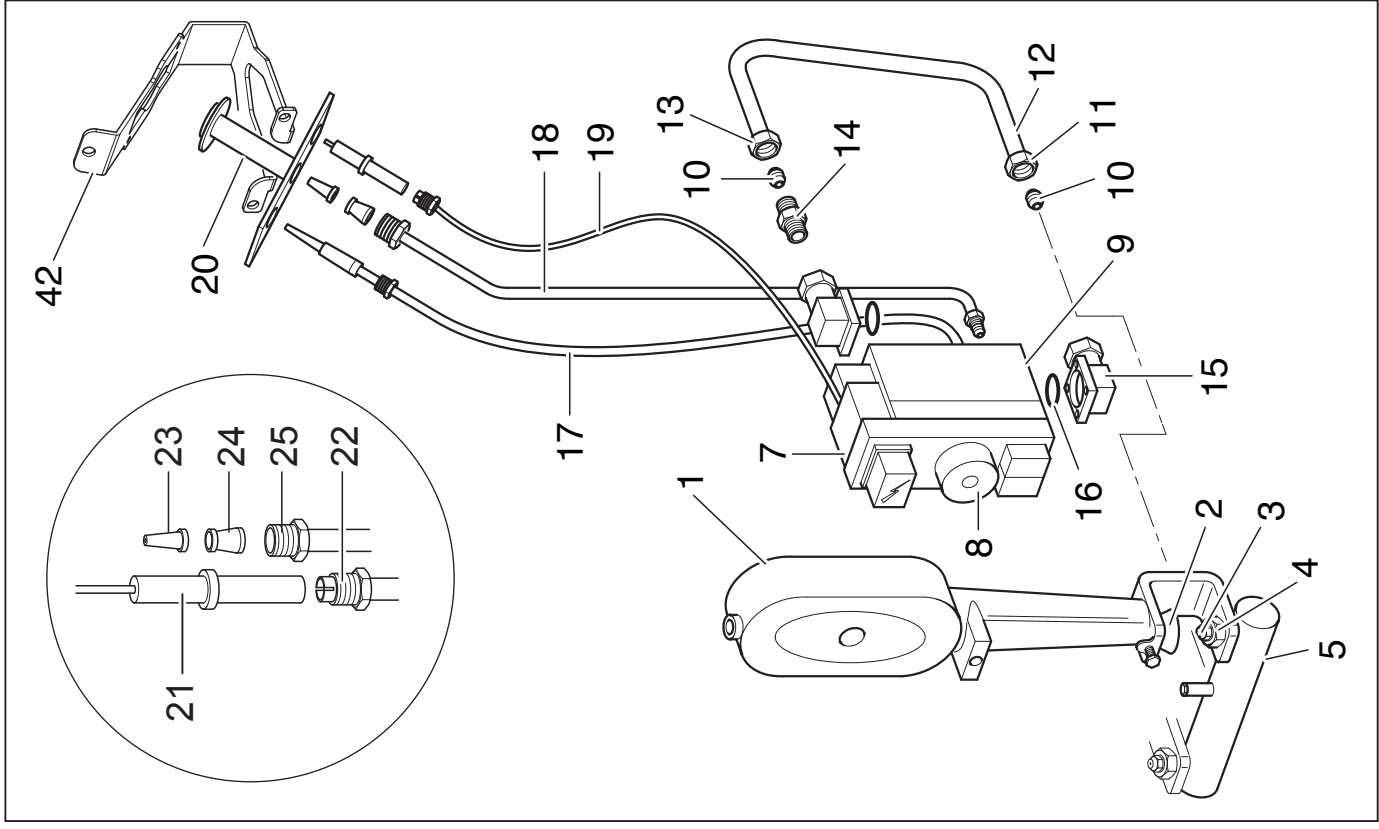

09/2016

Mod: F15+15G/M

Production code: B-GF15+15S

Diamond
catering equipment

GF15+15S

TAB.	POS.	COD.	IT	FR	GB	DE
GF.001	1	161819	AS.BRUC.+TAPPO GF25S	BRÛLEUR	BURNER	BRENNER
GF.001	2	RTCU700584	REGOLAT.ARIA BRUC.GF47/18X42	DISP.REG.L.D'ADM. D'AIR BRÛLEUR	BURNER AIR SHUTTER	BRENNERLUFTREGLER
GF.001	3	Vedere Manuale iniettori	INIETTORE			
GF.001	4	RTCP800094	CIDADO 3/8"ACC. 0185206	CONTRE ÉCROU	LOCK NUT	GEGENMUTTER
GF.001	5	179307	AS.SUP.INIET.BRUC.GF15S/2 ZINC.-D.12	SUPPORT INJECTEUR	INJECTOR SUPPORT	EINSPRITZERTÜR
GF.001	7	RTCU600308	ACCENSIONE VALV. GF15 611002 0073203	ALLUMAGE PIEZO	PIEZO LIGHTING	PIEZOELEKTRISCHER ANZÜNDER
GF.001	8	RTCU900222	MANOP.VALV.SIT0916124	BOUTON VALVOLA	VALVE SAFETY KNOB	KNEBEL FÜR GASHERD
GF.001	9	167549	CORPO V.GF47/17190 0710756	SOUPAPE	VALVE	GASVENTIL
GF.001	10	RTCU800195	BICONO D.12	BICONE D.12	DOUBLE CONE D.12	DOPELKONUS D.12
GF.001	11	RTCU800181	CALOTTA D.12	CALOTTE D.12	CAP D.12	MUTTER D.12
GF.001	12	179322	TU.AL.BRUC.GF15+15S/2 D.12X1	TUYAU D'ALIMENTATION	FEEDING PIPE	VERSORGUNGSROHR
GF.001	13	161829	RACC.D12 GF15S	CALOTTE D.12	CAP D.12	MUTTER D.12
GF.001	14	RTCP900087	NIPLES CP OT/M/1/2"XM20/D.14	NIPLES 1/2"	NIPLES 1/2"	NIPPEL 1/2"
GF.001	15	RTCU900220	RACCORDO 3/8"VALV.SIT0908252	RACCORD COMPLET 3/8"	COMPLETE FITTING 3/8"	KOMPLETTES ANSCHLUSSTÜCK 3/8"
GF.001	16	RTCU900219	OR.RACC.VALV.C4F SIT0925034	O-RING	OR	OR
GF.001	17	171855	T/COPPIA	THERMOCOUPLE	THERMOCOUPLE	THERMOELEMENT
GF.001	18	176733	TU.PILOTA SX GF15+15S/1	TUBE VEILLEUSE	PILOT PIPE	PILOTBRENNER
GF.001	19	165121	CAVO ACC.GF15S/1 L.500 (A+C)	CABLE D'ALLUMAGE	LIGHTING CABLE	ZÜNDKABEL
GF.001	20	RTCU700464	PILOTA 3V/GF471 SIT0160032	VEILLEUSE	PILOT	PILOTBRENNER
GF.001	21	RTCU900010	CAND.ROT.FT4 CAST1492	BOUGIE OXIDE RONDE	ROUND SPARK	ZÜNDKERZE
GF.001	22	RTCU900215	RACCORDO CAND.PIL.ST.0974037	RACCORD POUR BOUGIE VEILLEUSE	FITTING FOR PILOT SPARK PLUG	ANSCHLUSSTÜCK
GF.001	23	Vedere Manuale iniettori	INIETTORE			
GF.001	24	RTCU700648	BICONO D 6 PILOTA	BICONE D.6	DOUBLE CONE D.6	DOPELKONUS D.6
GF.001	25	RTCU700649	CALOTTA D.6 PEL0903/1	CALOTTE D.6	CAP D.6	MUTTER D.6
GF.001	26	177037	RUB.SFERA 3/4"GF FIF SCAR.OLIO GF15S	ROBINET DECHARGE DE L'HUILE	OIL PIPE	ABLASSHEHN
GF.001	27	161700	VASCA RACCOGLI OLIO	CUVE	TANK	WANNE
GF.001	28	RIC0001008	BULBO VALVOLA MINISIT	BOULE	BULB	BULB
GF.001	29	165587	PROLUNGA INNESTO BULBO GF15S/1	RALLONGE	EXTENSION	LÄNGERUNG
GF.001	30	RTCP900058	DADO FRESATO M10 CP G6032009	ECROU	NUT	MUTTER
GF.001	31	162111	MOLLA FERMA BULBO GF15S	RESSORT	SPRING	FEDER
GF.001	32	167310	AS.FILTRO VASCA R/OLIO GF15S	FILTRE POUR LA CUVE HUILE	OIL TANK FILTER	ÖLBERKENFILTER
GF.001	33	180499	T.L.SIC.POS. T225°C	T.L.SIC.POS. T225°C	T.L.SIC.POS. T225°C	T.L.SIC.POS. T225°C
GF.001	34	161827	TERMOMETR.GF15S	THERMOMETRE	THERMOMETER	THERMOMETER
GF.001	35	180102	AS.PORTA GF15S	PORTE	DOOR	TÜR
GF.001	36	177094	AS.CERNI.PORTA GF15S/1	CHARNIÈRE PORTE	DOOR HINGE	TÜRANGEL
GF.001	37	RTAV000093	AT.MAGNETICO RPV/22 NSA6/7/ C	ATTACHE MAGNÉIQUE	MAGNETIC CONNECTION	MAGNETANSCHLUSS
GF.001	38	180217	AS.CRUSCOTTO GF	PANNEAU DE CONTRÔLE	CONTROL PANEL	STIRNBRETT
GF.001	39	165418	SUP.VALV.GF15S/1	SUPPORTE DE LA VALVE GAS	VALVE UNIT SUPPORT	GASVENTILHALTERUNG
GF.001	40	164471	AS.ASTA RUB.SCA.OLIO GF15S	ANTENNE ROBINET	TAP ROD	ABLASSHAHNSTANGE
GF.001	41	165407	SUP.ASTA RUB.SCA.OLIO GF15S/1	SUPPORT ANTENNE ROBINET	TAP ROD SUPPORT	HALTERUNG ABLASSHAHNSTANGE
GF.001	42	165122	SQ.PILOTA 3V.GF15S/1	EGUERRE POUR VILLEUSE	BRACKET TO SUPPORT PILOT	PILOTBRENNERHALTEWINKEL
GF.001	43	164933	SUP.BRUC.GF15S/1	SUPPORT BRÛLEUR	BURNER SUPPORT	BRENNERHALTERUNG
GF.001	44	164932	FIANCO GF15S/1	CÔTÉ	SIDE	SEITE
GF.001	45	162013	FONDO GF15S	FOND	BOTTOM	UNTERE EBENE
GF.001	46	168350	PIEDINO H100 R595NE GF15S	PIED	FOOT	FUSS