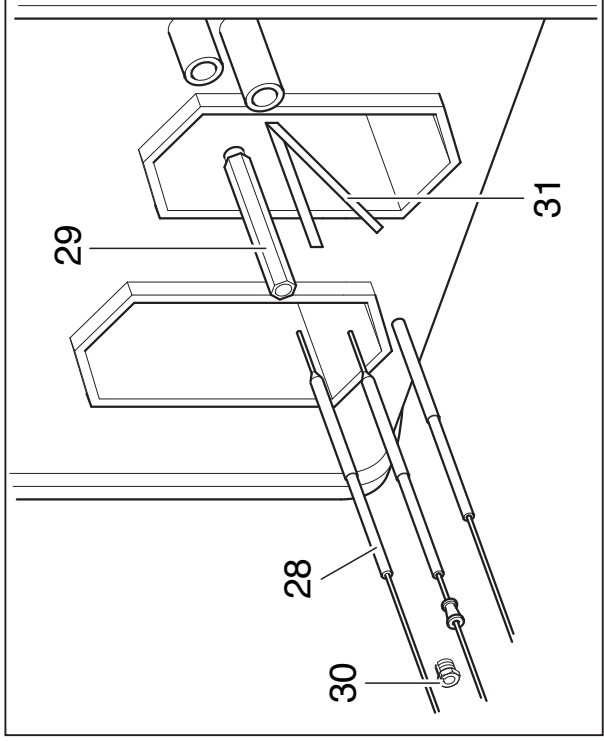

09/2016

Mod: F15+15G/M

Production code: B-GF15+15S

Diamond
catering equipment

GF15+15S

TAB.	POS.	COD.	IT	FR	GB	DE
GF.001	1	161819	AS.BRUC.+TAPPO GF25S	BRÛLEUR	BURNER	BRENNER
GF.001	2	RTCU700584	REGOLAT.ARIA BRUC.GF47/18X42	DISP.REG.L.D'ADM. D'AIR BRÛLEUR	BURNER AIR SHUTTER	BRENNERLUFTREGLER
GF.001	3	Vedere Manuale iniettori	INIETTORE			
GF.001	4	RTCP800094	CIDADO 3/8"ACC. 0185206	CONTRE ÉCROU	LOCK NUT	GEGENMUTTER
GF.001	5	179307	AS.SUP.INIET.BRUC.GF15S/2 ZINC.-D.12	SUPPORT INJECTEUR	INJECTOR SUPPORT	EINSPRITZERTÜR
GF.001	7	RTCU600308	ACCENSIONE VALV. GF15 611002 0073203	ALLUMAGE PIEZO	PIEZO LIGHTING	PIEZOELEKTRISCHER ANZÜNDER
GF.001	8	RTCU900222	MANOP.VALV.SIT0916124	BOUTON VALVOLA	VALVE SAFETY KNOB	KNEBEL FÜR GASHERD
GF.001	9	167549	CORPO V.GF47/17190 0710756	SOUPAPE	VALVE	GASVENTIL
GF.001	10	RTCU800195	BICONO D.12	BICONE D.12	DOUBLE CONE D.12	DOPELKONUS D.12
GF.001	11	RTCU800181	CALOTTA D.12	CALOTTE D.12	CAP D.12	MUTTER D.12
GF.001	12	179322	TU.AL.BRUC.GF15+15S/2 D.12X1	TUYAU D'ALIMENTATION	FEEDING PIPE	VERSORGUNGSROHR
GF.001	13	161829	RACC.D12 GF15S	CALOTTE D.12	CAP D.12	MUTTER D.12
GF.001	14	RTCP900087	NIPLES CP OT/M/1/2"XM20/D.14	NIPLES 1/2"	NIPLES 1/2"	NIPPEL 1/2"
GF.001	15	RTCU900220	RACCORDO 3/8"VALV.SIT0908252	RACCORD COMPLET 3/8"	COMPLETE FITTING 3/8"	KOMPLETTES ANSCHLUSSTÜCK 3/8"
GF.001	16	RTCU900219	OR.RACC.VALV.C4F SIT0925034	O-RING	OR	OR
GF.001	17	171855	T/COPPIA	THERMOCOUPLE	THERMOCOUPLE	THERMOELEMENT
GF.001	18	176733	TU.PILOTA SX GF15+15S/1	TUBE VEILLEUSE	PILOT PIPE	PILOTBRENNER
GF.001	19	165121	CAVO ACC.GF15S/1 L.500 (A+C)	CABLE D'ALLUMAGE	LIGHTING CABLE	ZÜNDKABEL
GF.001	20	RTCU700464	PILOTA 3V/GF471 SIT0160032	VEILLEUSE	PILOT	PILOTBRENNER
GF.001	21	RTCU900010	CAND.ROT.FT4 CAST1492	BOUGIE OXIDE RONDE	ROUND SPARK	ZÜNDKERZE
GF.001	22	RTCU900215	RACCORDO CAND.PIL.ST.0974037	RACCORD POUR BOUGIE VEILLEUSE	FITTING FOR PILOT SPARK PLUG	ANSCHLUSSTÜCK
GF.001	23	Vedere Manuale iniettori	INIETTORE			
GF.001	24	RTCU700648	BICONO D 6 PILOTA	BICONE D.6	DOUBLE CONE D.6	DOPELKONUS D.6
GF.001	25	RTCU700649	CALOTTA D.6 PEL0903/1	CALOTTE D.6	CAP D.6	MUTTER D.6
GF.001	26	177037	RUB.SFERA 3/4"GF FIF SCAR.OLIO GF15S	ROBINET DECHARGE DE L'HUILE	OIL PIPE	ABLASSHEHN
GF.001	27	161700	VASCA RACCOGLI OLIO	CUVE	TANK	WANNE
GF.001	28	RIC0001008	BULBO VALVOLA MINISIT	BOULE	BULB	BULB
GF.001	29	165587	PROLUNGA INNESTO BULBO GF15S/1	RALLONGE	EXTENSION	LÄNGERUNG
GF.001	30	RTCP900058	DADO FRESATO M10 CP G6032009	ECROU	NUT	MUTTER
GF.001	31	162111	MOLLA FERMA BULBO GF15S	RESSORT	SPRING	FEDER
GF.001	32	167310	AS.FILTRO VASCA R/OLIO GF15S	FILTRE POUR LA CUVE HUILE	OIL TANK FILTER	ÖLBERKENFILTER
GF.001	33	180499	T.L.SIC.POS. T225°C	T.L.SIC.POS. T225°C	T.L.SIC.POS. T225°C	T.L.SIC.POS. T225°C
GF.001	34	161827	TERMOMETR.GF15S	THERMOMETRE	THERMOMETER	THERMOMETER
GF.001	35	180102	AS.PORTA GF15S	PORTE	DOOR	TÜR
GF.001	36	177094	AS.CERNI.PORTA GF15S/1	CHARNIÈRE PORTE	DOOR HINGE	TÜRANGEL
GF.001	37	RTAV000093	AT.MAGNETICO RPV/22 NSA6/7/ C	ATTACHE MAGNÉIQUE	MAGNETIC CONNECTION	MAGNETANSCHLUSS
GF.001	38	180217	AS.CRUSCOTTO GF	PANNEAU DE CONTRÔLE	CONTROL PANEL	STIRNBRETT
GF.001	39	165418	SUP.VALV.GF15S/1	SUPPORTE DE LA VALVE GAS	VALVE UNIT SUPPORT	GASVENTILHALTERUNG
GF.001	40	164471	AS.ASTA RUB.SCA.OLIO GF15S	ANTENNE ROBINET	TAP ROD	ABLASSHAHNSTANGE
GF.001	41	165407	SUP.ASTA RUB.SCA.OLIO GF15S/1	SUPPORT ANTENNE ROBINET	TAP ROD SUPPORT	HALTERUNG ABLASSHAHNSTANGE
GF.001	42	165122	SQ.PILOTA 3V.GF15S/1	EGUERRE POUR VILLEUSE	BRACKET TO SUPPORT PILOT	PILOTBRENNERHALTEWINKEL
GF.001	43	164933	SUP.BRUC.GF15S/1	SUPPORT BRÛLEUR	BURNER SUPPORT	BRENNERHALTERUNG
GF.001	44	164932	FIANCO GF15S/1	CÔTÉ	SIDE	SEITE
GF.001	45	162013	FONDO GF15S	FOND	BOTTOM	UNTERE EBENE
GF.001	46	168350	PIEDINO H100 R595NE GF15S	PIED	FOOT	FUSS